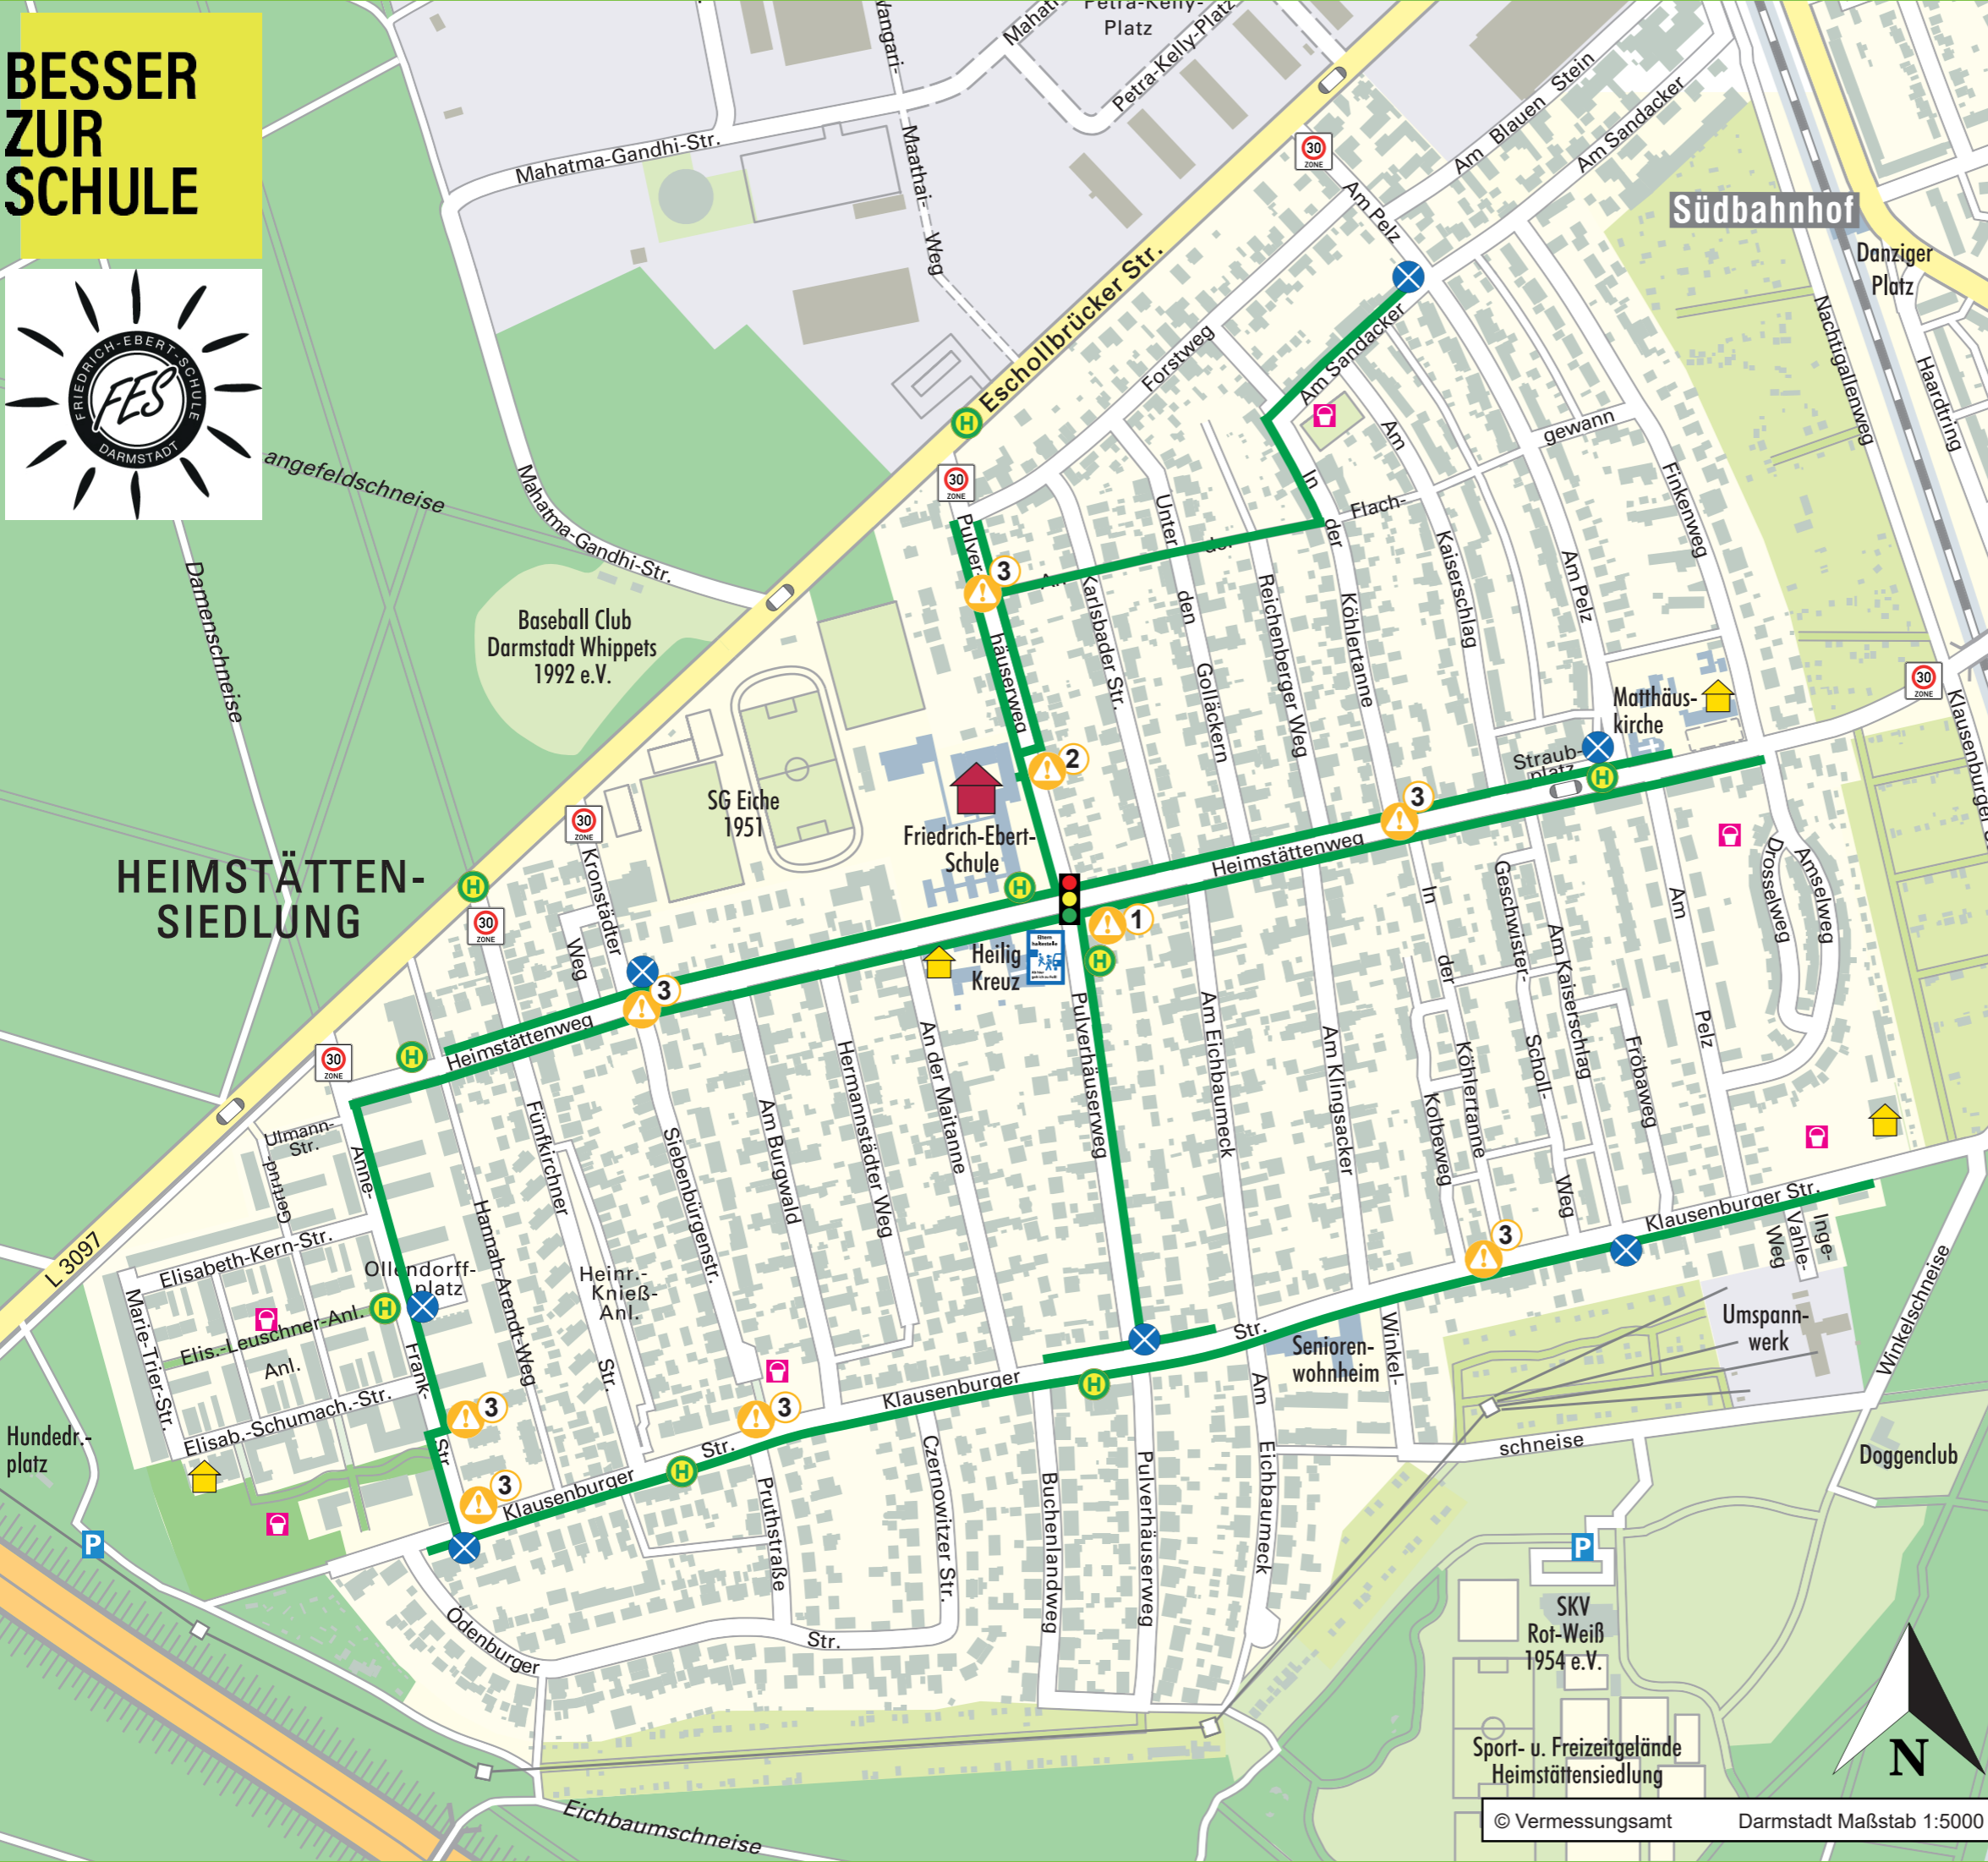

# Schulwegplan

## Friedrich-Ebert-Schule

Grundschule der Wissenschaftsstadt Darmstadt

- Schule
- Kindergarten, U3 Betreuung
- Spielplatz
- Hauptverkehrsstraße  
Straßen mit starkem Autoverkehr
- Tempo 30 Zone
- Verkehrsberuhigter Bereich
- Ampel
- Mittelinsel
- Haltestelle
- Elternhaltestellen
- Haupt-Schulweg  
(mit empfohlener Straßenseite)
- Treffpunkte für Laufgemeinschaften

### Erhöhte Aufmerksamkeit erforderlich!

- Hier ist viel Verkehr, die Wartezeiten sind an der Ampel oft lang. Sei geduldig und schau gut, bevor du losgehst.
- Vor der Schule ist morgens viel los. Achte auf Autos und schau gut beim Überqueren der Straße!
- Hier gibt es keine Hilfen um über die Straße zu kommen. Parkende Autos versperren oft die Sicht. Schau gut, bevor du über die Straße gehst!